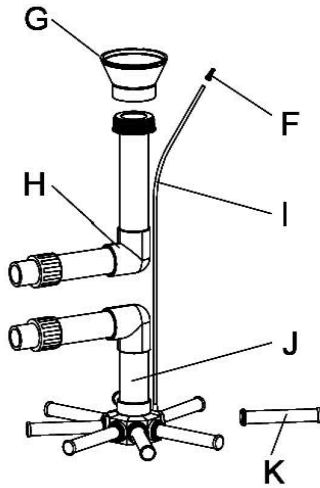

FILTRES POLYESTER RENFORCE SPRING WATER

DIAMETRES: 500 / 600 / 680 / 750 / 900

Ø 500-900